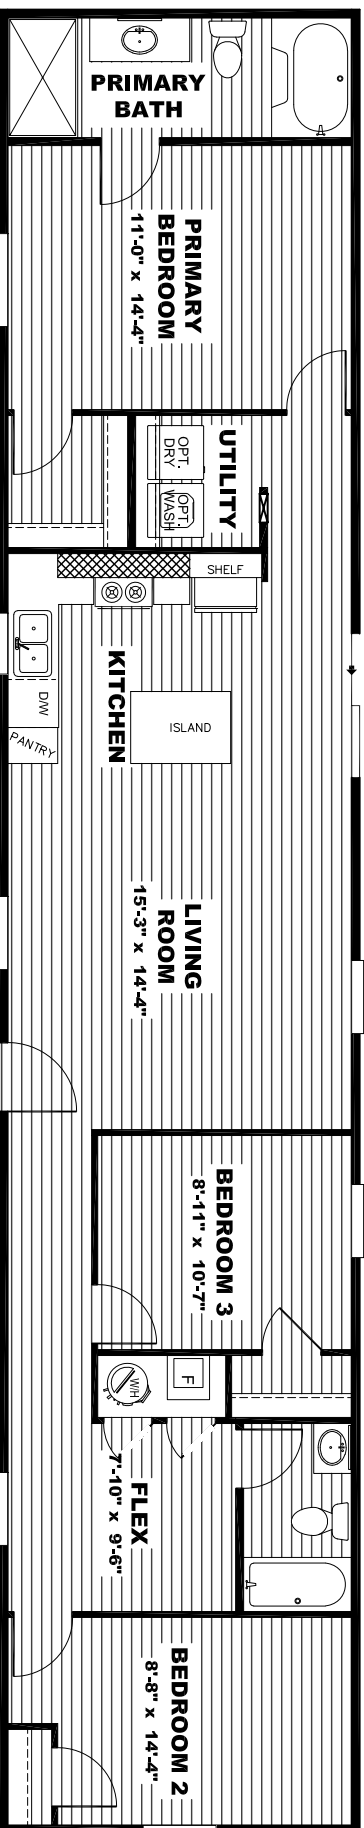

"Splendor"

MODEL #TRS16763Z

SQ.FT. 1,140

DRAWING # TRU-1676-32-2